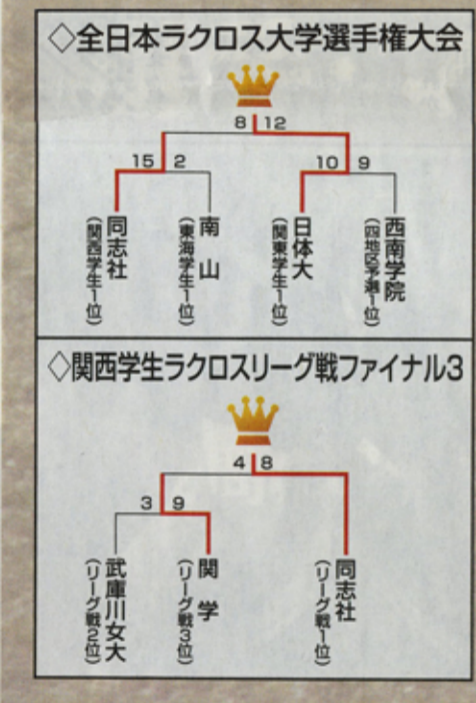

関西女王に返り咲きつつかんだ

全日本

リーグ戦1位通過から、待ちに待った関西制覇へ。そして関西代表の肩書とともに駆け抜けた江戸陸。そこで創部史上最高の全国準優勝という結果を収めた。聖地に残した数多の足跡とともに置いてきた忘れ物——全国制覇に挑む彼女たちは、再び歩き始めた。

ラクロス女子

ラクロスの聖地、江戸陸。その場所は初冬にもかかわらず暖かく、彼女たちを迎え入れてくれた。関西制覇を夢見た彼女たちは、この聖地に、結果は東の王者日体大を相手に力及ばず、8対12と敗戦。しかしその念願の関西制覇を果たした。関東との差は、確かな成長を遂げた「同志社」であった。

目標達成へ
関西学生ラクロスリーグファイナル決勝、同志社が先制を許したかに見えたが、判定はフルで得点は無効に。このチャンスに奮起した赤井社が「練習しいシートを皮切りに火が攻め込み、同志社に攻撃の

ラクロス女子

目標達成へ
関西学生ラクロスリーグファイナル決勝、同志社が先制を許したかに見えたが、判定はフルで得点は無効に。このチャンスに奮起した赤井社が「練習しいシートを皮切りに火が攻め込み、同志社に攻撃の

安定したクロスさばきを見せる
エース藤高(社卒) 【撮影：鶴岡瑞恵】

目指せ! 学生日本一

近年、活躍とともに流を築いている。この輝かしい成績を残して、緊がりは経験者の確保に重要な役割を担っている。同志社、チームが重要な役割を担っている。同志社、チームが重要な役割を担っている。同志社、チームが重要な役割を担っている。

◆読み終わりました新聞は捨てずにお持ち帰り下さいますようお願いいたします。同志社スポーツアトム編集部

◆お問い合わせ、定期購読のお申し込みは、<http://doshisha-atom.net/> までお気軽に!!

田辺でお部屋を探すならココ!
お気軽にお電話下さい
Tel: 0120-797-760
URL: <http://www.besthome.ne.jp/kyotanabe/>
京田辺店

春だから新しいこと!
朝日新聞

現役学生が取材&執筆を担当!!
大学でウワサのあのヒトが登場するかも?

今春より、大学生が記者となって朝日新聞に登場!
新企画「wktk@キャンパス」スタート!!

wktk
ワケテカ@キャンパス

岩倉自動車教習所 **プリウス導入!!**

ケータイで無料スクールバスの位置情報をキャッチ!
バスキャッチシステム京都初採用!!

※京都府下自動車教習所にて(提供株式会社セネック)

0120-55-1890
<http://www.iwakura-ds.co.jp>
〒606-0015 京都市左京区岩倉幡枝町 深泥池北 300m

岩倉自動車教習所 検索

同志社大学体育会ラクロス部
部員・マネージャー募集

監督 : 馬場圭吾
OB会長 : 中川慶太

【新歓担当】
男子ラクロス: 岩井義孝(商3)
can-become-be-happy-by-all0911@ezweb.ne.jp
女子ラクロス: 河原林紘子(スポ3)
iiihh-051116@ezweb.ne.jp

毎日おトクに朝日新聞が読める!
キャンペーン実施中!

通常価格 月購読料 3,925円 → 学割価格 月 2,500円!!

詳しくはコチラ www.asahi.com/ad/clients/gakuwari/

お問い合わせ フリーダイヤル 0120-2500-53

朝日新聞のお問い合わせは...お近くのASA(朝日新聞販売所)、またはフリーダイヤル0120-33-0843で。 **朝日新聞**